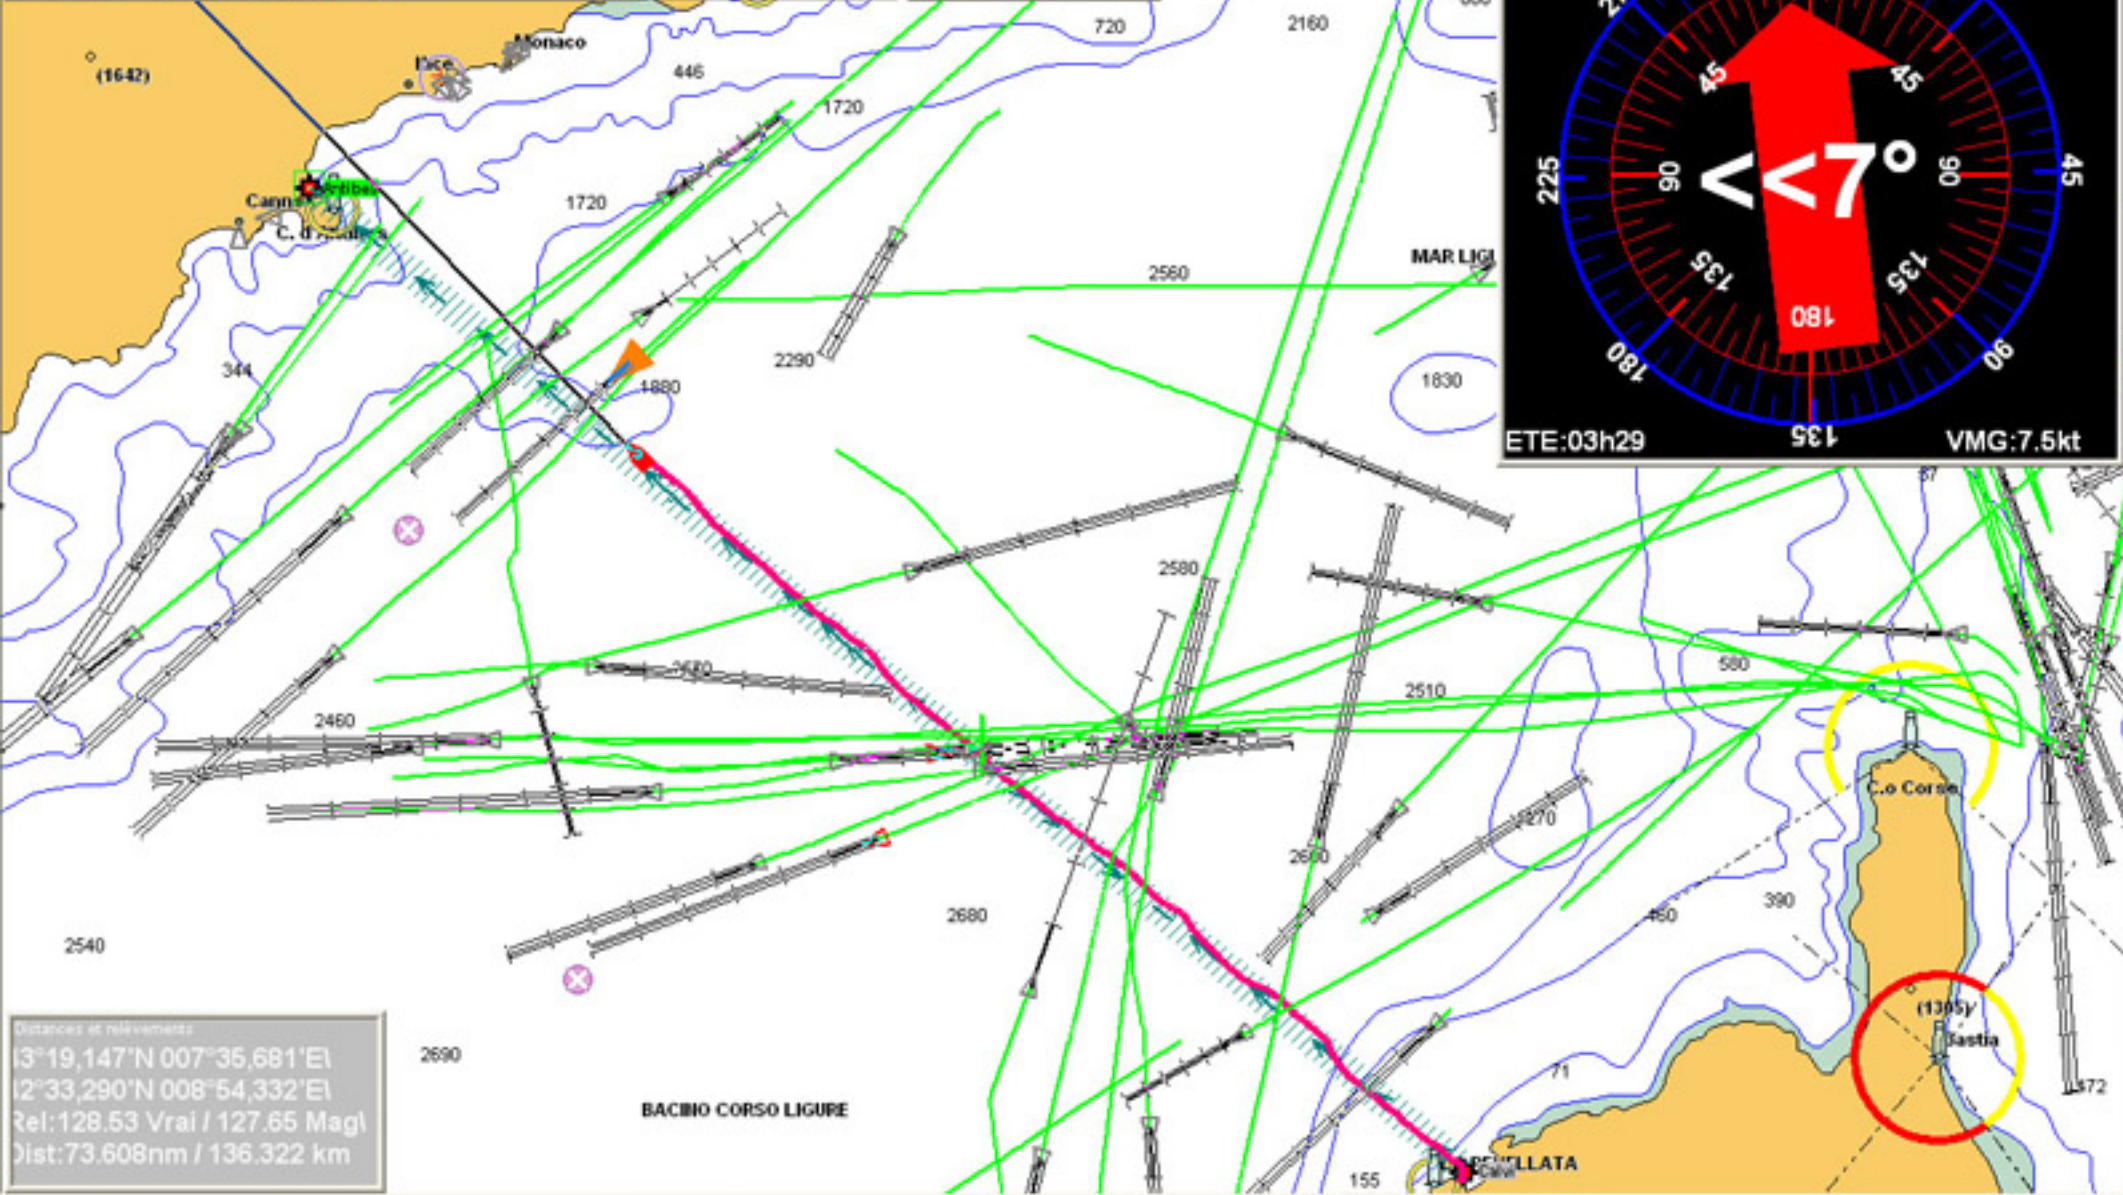

Position **43°19,147'N**
007°35,681'E

Cap fond Vrai **316°**

Cap fond Magnétique **315°**

Vitesse fond - Noeuds **7.5**

Distances et relevements

13°19,147'N 007°35,681'E

12°33,290'N 008°54,332'E

Rel: 128.53 Vrai / 127.65 Mag

Dist: 73.608nm / 136.322 km